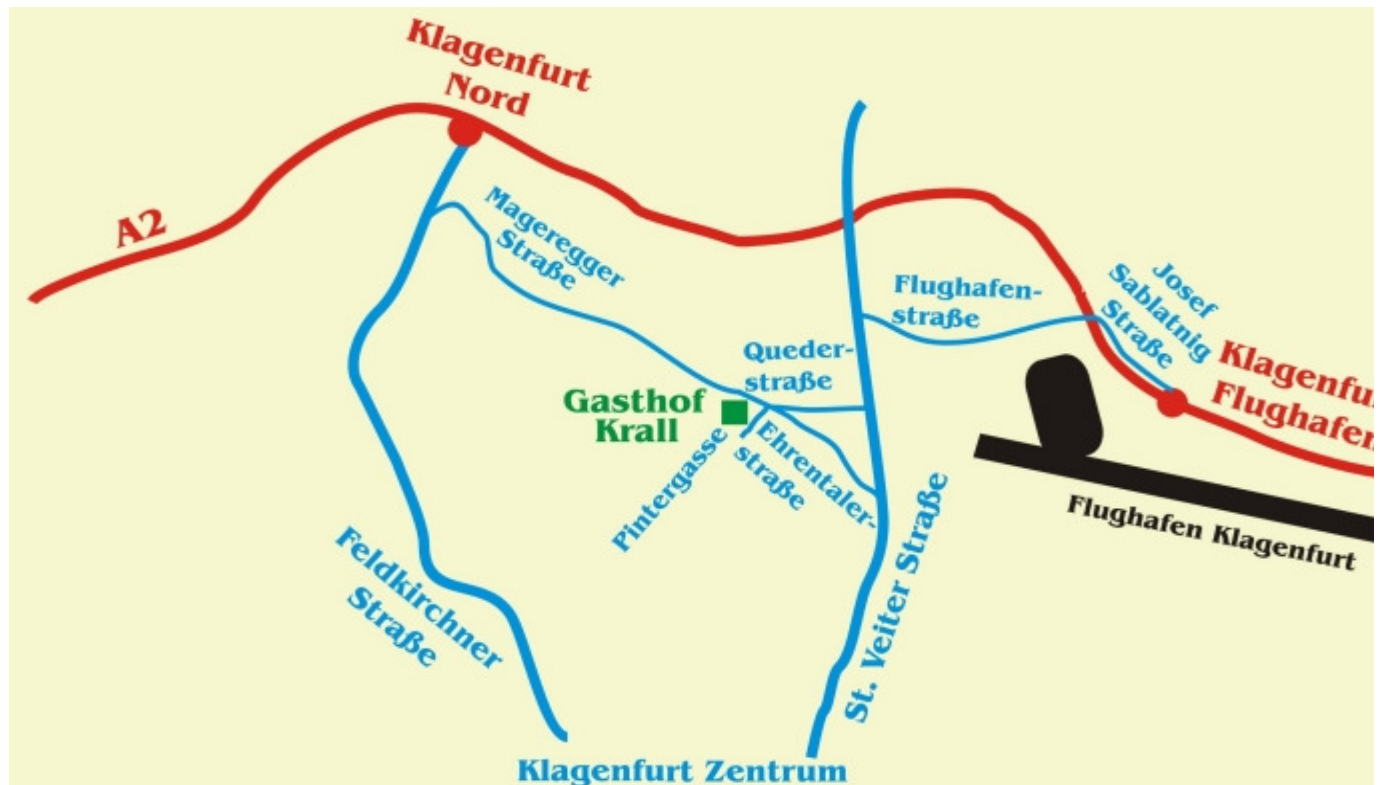

Anfahrtsplan

Gasthof Krall GmbH
Ehrentalerstraße 57
9020 Klagenfurt am Wörthersee

Erreichbarkeit mit öffentlichen Verkehrsmitteln:

Zug + Bus:

- Klagenfurt Hauptbahnhof, Bus Linie 40/42 (jeder 2.), bis Haltestelle Ehrentalerstraße (bei Agip) dann 400m die Ehrentalerstraße bis Gasthof Krall
- Klagenfurt Hst. Annabichl, Bus Linie 40/42 bis Haltestelle Quederstraße (bei Mercedes-Benz) dann 400m die Quederstraße bis Gasthof Krall

mit dem Auto:

von Salzburg: Abfahrt Klagenfurt Nord, bei Ampel links Richtung Zentrum 200m links Richtung Annabichl in Mageregger Straße, noch 1800 m bis Gasthof Krall

von Wien: Abfahrt Klagenfurt Flughafen, nach 800m links Flughafenstraße, ca. 1km bis zur Ampel Richtung Zentrum und nach 400m rechts nach Mercedes-Benz in Quederstraße, noch 400m bis Gasthof Krall